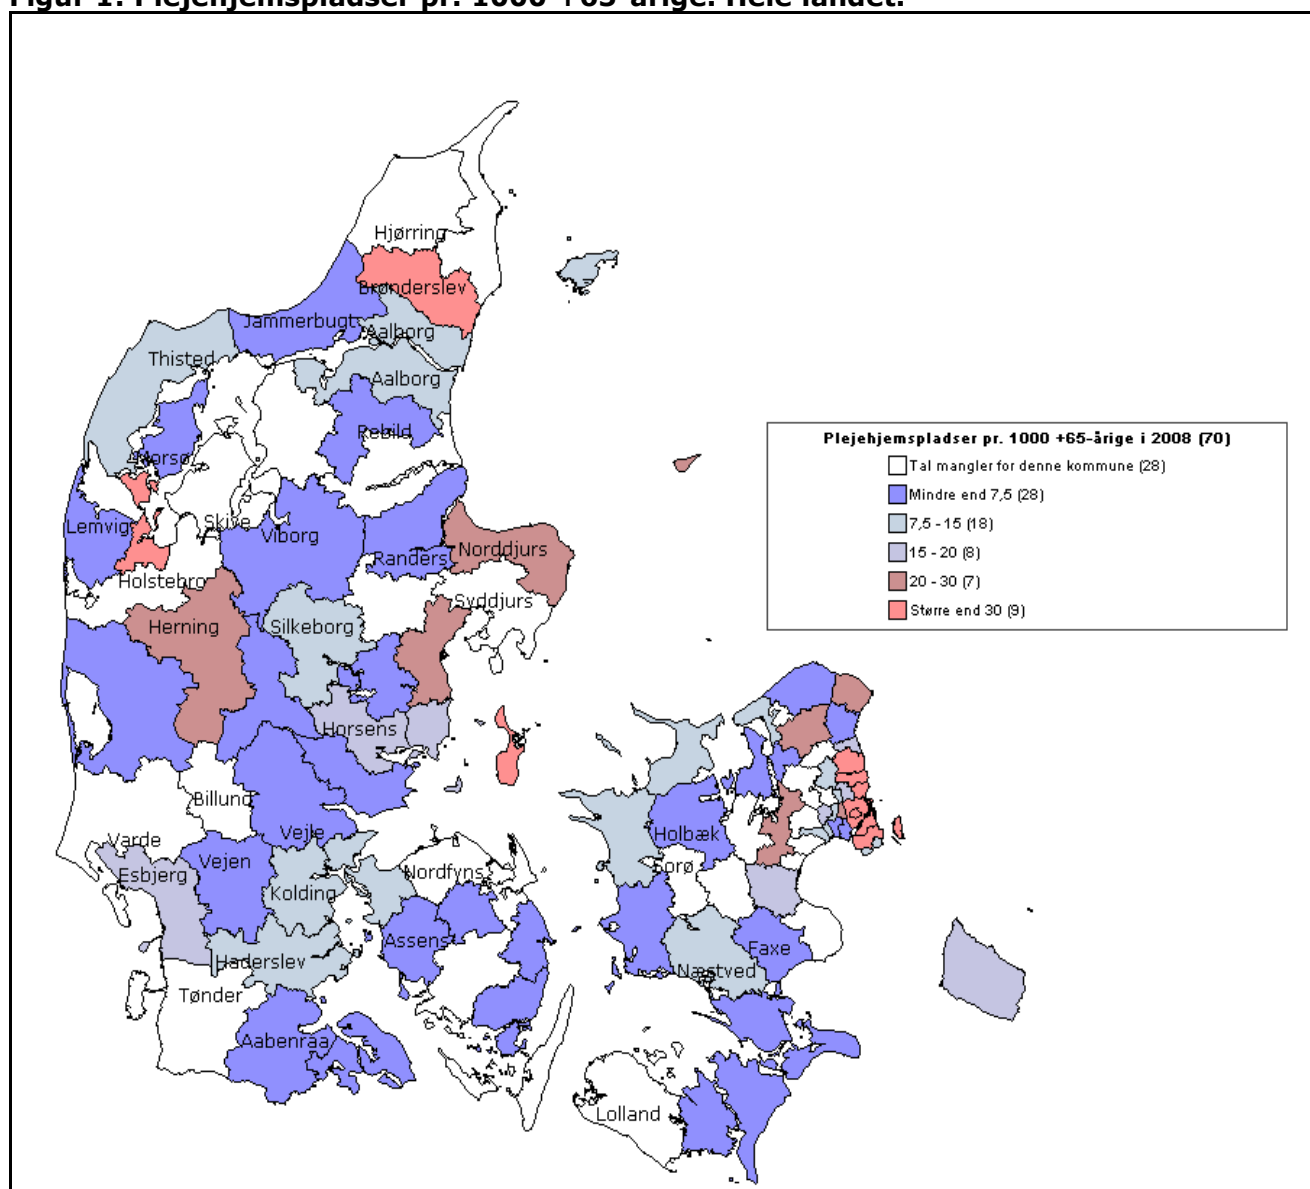

## Plejhjemspladser i kommunerne i 2008

Dette papir omhandler antallet af plejhjemspladser i kommunerne i 2008 set i forhold til antallet af over 65-årige<sup>1</sup>.

**Figur 1: Plejhjemspladser pr. 1000 +65-årige. Hele landet.**

<sup>1</sup> Tallene er fra Velfærdsministeriets Kommunale Nøgletal, som findes på <http://noegletal.dk> samt fra Danmarks Statistik. For 28 kommuner fandtes ingen data. Tallene er budgettal.

Det gennemsnitlige antal plejehjemspladser pr. 1000 +65-årige er **13,9**.

**Figur 2: Antal plejehjemspladser pr. 1000 +65-årige. Hovedstadsområdet og Nordsjælland**

En komplet liste over antal plejehjemspladser i kommunerne findes herunder

Kommune		Plejehjemspladser pr. 1000 +65-årige ('M'=mangler)
Albertslund		16
Allerød	M	
Assens		1
Ballerup	M	
Billund		0
Bornholm		15
Brøndby		6
Brønderslev		31
Dragør		13
Egedal	M	
Esbjerg		18
Fanø	M	

Lyngby-Taarbæk		38
Læsø		13
Mariagerfjord	M	
Middelfart		12
Morsø		3
Norddjurs		24
Nordfyns	M	
Nyborg		1
Næstved		10
Odder		19
Odense		5
Odsherred		13
Randers		2
Rebild		5
Ringkøbing-Skjern		2
Ringsted	M	
Roskilde		22
Rudersdal		37
Rødovre		27
Samsø		48
Silkeborg		12
Skanderborg		7
Skive	M	
Slagelse		7
Solrød	M	
Sorø	M	
Stevns	M	
Struer		44
Svendborg		7
Syddjurs	M	
Sønderborg		5
Thisted		11
Tønder	M	
Tårnby		43
Vallensbæk		9
Varde	M	
Vejen		6
Vejle		1
Vesthimmerlands	M	
Viborg		1
Vordingborg		4
Ærø	M	
Aabenraa		6
Aalborg		10
Århus		21