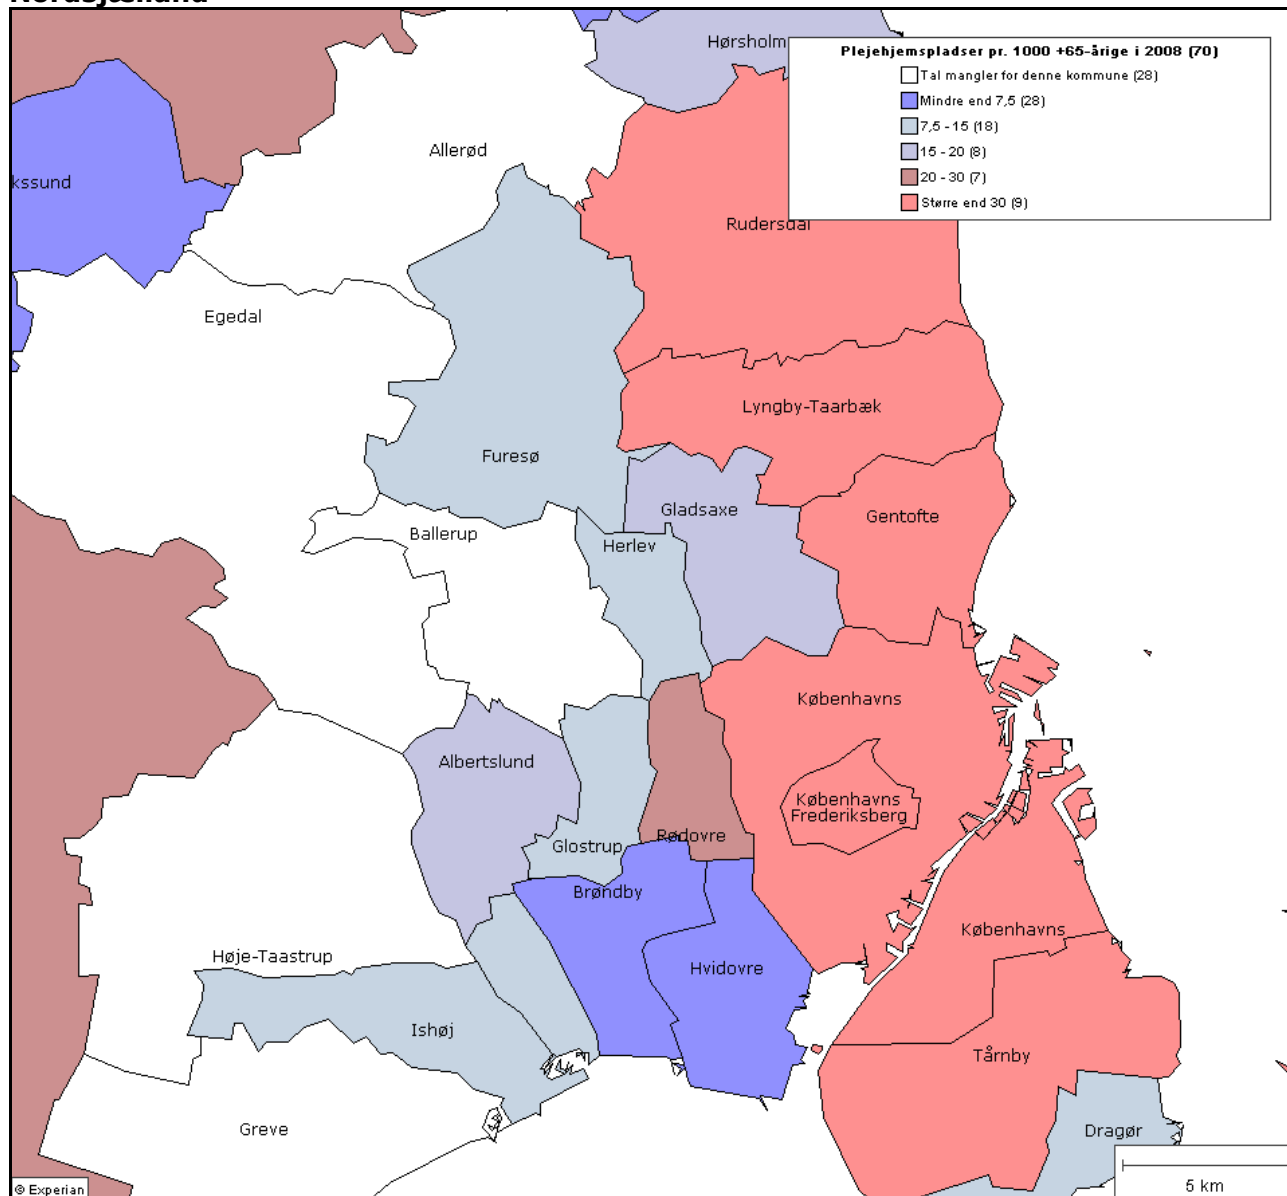

## Plejhjemspladser i kommunerne i 2008

Dette papir omhandler antallet af plejhjemspladser i kommunerne i 2008 set i forhold til antallet af over 65-årige<sup>1</sup>.

**Figur 1: Plejhjemspladser pr. 1000 +65-årige. Hele landet.**

<sup>1</sup> Tallene er fra Velfærdsministeriets Kommunale Nøgletal, som findes på <http://noegletal.dk> samt fra Danmarks Statistik. For 28 kommuner fandtes ingen data. Tallene er budgettal.

Det gennemsnitlige antal plejehjemspladser pr. 1000 +65-årige er **13,9**.

**Figur 2: Antal plejehjemspladser pr. 1000 +65-årige. Hovedstadsområdet og Nordsjælland**

En komplet liste over antal plejehjemspladser i kommunerne findes herunder

Kommune		Plejehjemspladser pr. 1000 +65-årige ('M'=mangler)
Albertslund		16
Allerød	M	
Assens		1
Ballerup	M	
Billund		0
Bornholm		15
Brøndby		6
Brønderslev		31
Dragør		13
Egedal	M	
Esbjerg		18
Fanø	M	

Lyngby-Taarbæk		38
Læsø		13
Mariagerfjord	M	
Middelfart		12
Morsø		3
Norddjurs		24
Nordfyns	M	
Nyborg		1
Næstved		10
Odder		19
Odense		5
Odsherred		13
Randers		2
Rebild		5
Ringkøbing-Skjern		2
Ringsted	M	
Roskilde		22
Rudersdal		37
Rødovre		27
Samsø		48
Silkeborg		12
Skanderborg		7
Skive	M	
Slagelse		7
Solrød	M	
Sorø	M	
Stevns	M	
Struer		44
Svendborg		7
Syddjurs	M	
Sønderborg		5
Thisted		11
Tønder	M	
Tårnby		43
Vallensbæk		9
Varde	M	
Vejen		6
Vejle		1
Vesthimmerlands	M	
Viborg		1
Vordingborg		4
Ærø	M	
Aabenraa		6
Aalborg		10
Århus		21